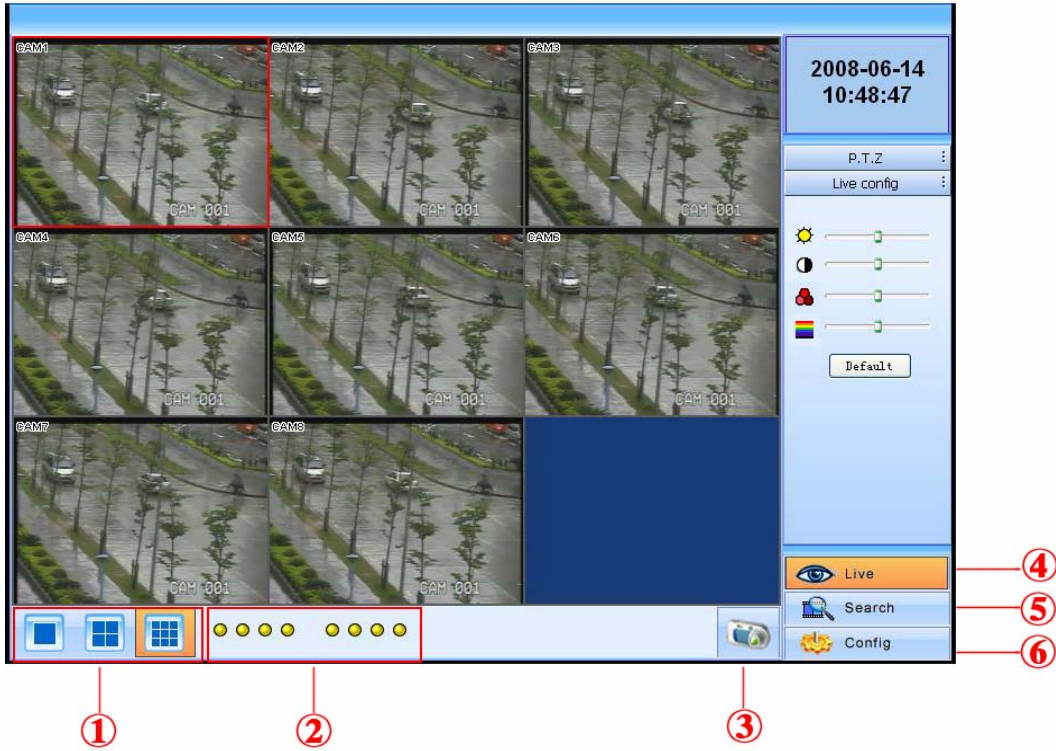

Network Konfigürasyonu

Network konfigürasyonuna girmek için NETWORK' e tıklayınız.

Bu bölümde istenen IP, Subnet, Gateway ve DNS1 bölümlerine Bilgisayardan öğrendiğimiz IP değerlerini girmemiz gerekiyor.

Server port: Komünikasyon portudur.

1.1 Uzak İzleme

Internet Explorer ara yüzüne DVR cihazına verdiğiniz IP numarasını yazınız ve Enter. Görüntü transferinin gerçekleştirilmesi için ActiveX yüklemesi yapılacaktır. ActiveX ayarları yüklenmez ise IE ara yüzünden imzasız ActiveX yüklemelerine izin ver seçeneğini seçiniz. Aşağıdaki gibi bir uzak izleme ara yüzü görüntülenecektir.