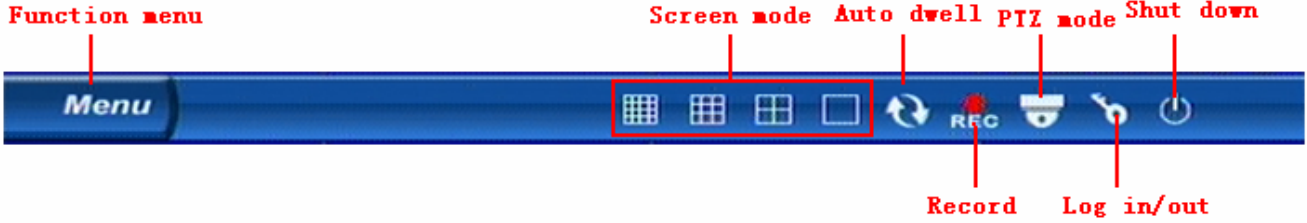

TD-2000 ve EDVR-3000 Serisi DVR cihazlarını İzleme ayarı

Ana Menü Ayarları

Mouse a sağ tıklayınız, veya ön paneldeki ENTER butonuna basınız, ekranın alt kısmında kontrol çubuğu görüntülenecektir.

İmleci Menüye götürünüz ve tıklayınız, menü çubuğu görüntülenecek. Sistem seçiniz..Grafik kullanıcı ara yüzü görüntülenecektir

Server port: Komünikasyon portudur.

1.1 Uzak İzleme

Internet Explorer ara yüzüne DVR cihazına verdiğiniz IP numarasını yazınız ve Enter. Görüntü transferinin gerçekleştirilmesi için ActiveX yüklemesi yapılacaktır. ActiveX ayarları yüklenmez ise IE ara yüzünden imzasız ActiveX yüklemelerine izin ver seçeneğini seçiniz. Aşağıdaki gibi bir uzak izleme ara yüzü görüntülenecektir.