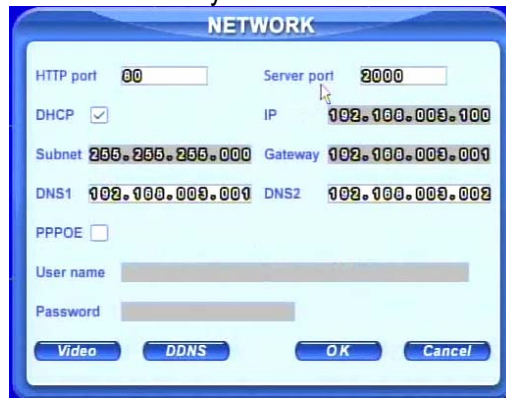

TD-2000 ve EDVR-3000 Serisi DVR cihazlarını İzleme ayarı

Ana Menü Ayarları

Mouse a sağ tıklayınız, veya ön paneldeki ENTER butonuna basınız, ekranın alt kısmında kontrol çubuğu görüntülenecektir.

İmleci Menüye götürünüz ve tıklayınız, menü çubuğu görüntülenecek. Sistem seçiniz..Grafik kullanıcı ara yüzü görüntülenecektir

Network Konfigürasyonu

Network konfigürasyonuna girmek için NETWORK' e tıklayınız.

Bu bölümde istenen IP, Subnet, Gateway ve DNS1 bölümlerine Bilgisayardan öğrendiğimiz IP değerlerini girmemiz gerekiyor.

HTTP port: Fabrikasyon 80'dir. Eğer kullanıcılar değerini değiştirirse, IE adres boşluğuna IP adresi girerken port numarası eklemek zorundadırlar. Örn. HTTP portunu 82'ye, IP adresini 192.168.0.25'e ayarlayınız. Kullanıcılar IE arayıcısına http://192.168.0.25:82'yi girmek zorundadırlar.

Server port: Komünikasyon portudur.

1.1 Uzak İzleme

Internet Explorer ara yüzüne DVR cihazına verdiğiniz IP numarasını yazınız ve Enter. Görüntü transferinin gerçekleştirilmesi için ActiveX yüklemesi yapılacaktır. ActiveX ayarları yüklenmez ise IE ara yüzünden imzasız ActiveX yüklemelerine izin ver seçeneğini seçiniz. Aşağıdaki gibi bir uzak izleme ara yüzü görüntülenecektir.